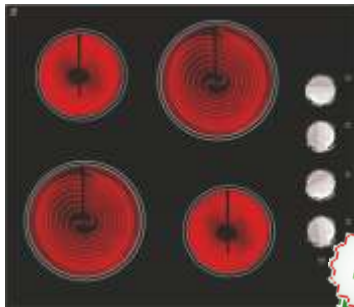

Produs nou

60CS 487

Dimensiune: 580*510mm
Aprindere electronică automată
4 arzătoare, cu valve de siguranță
Kit GPL opțional
Grătare emailate ~~874.79lei~~ **599.99lei**

Grătare fontă

60CF 475

Dimensiune: 585*500mm
Aprindere electronică automată
4 arzătoare, cu valve de siguranță
Kit GPL opțional
Grătare din fontă ~~1159.77lei~~ **869.99lei**