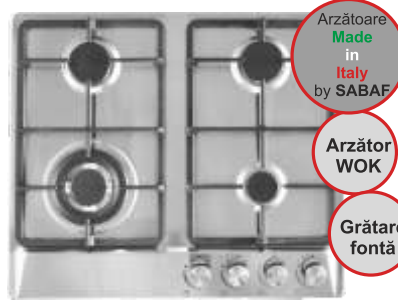

Arzătoare Made in Italy by SABAF

Arzător WOK

Grătare fontă