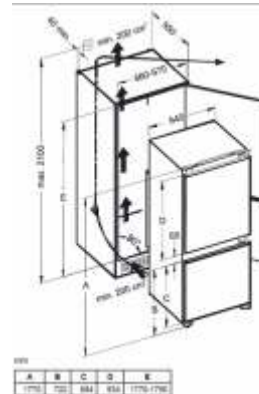

A	B	C	D	E
1770	540	550	1770	1770