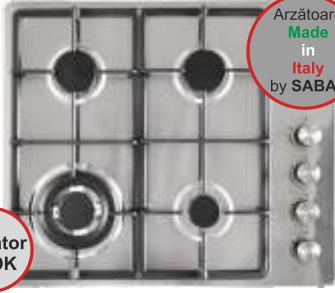

Cavitate emailată
1 tavă emailată, 1 grătar
Volum 60lt
Clasă energetică A

Gătire asistată de ventilator

Arzător WOK

Arzătoare Made in Italy by SABAF

PACHET PYRAMIS COMPLETE ~~3211.75lei~~ **2199.99lei**

SLIDING ECOLINE INOX 2MT