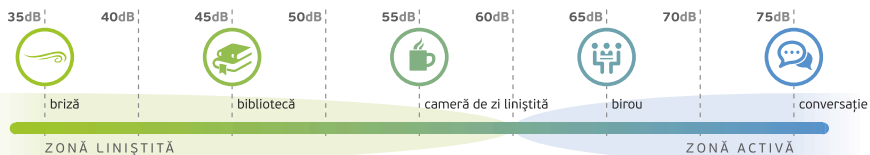

* Puterea menționată a hotelor se referă la puterea nominală a grupului de absorbție (free outlet), în stare liberă a motorului.