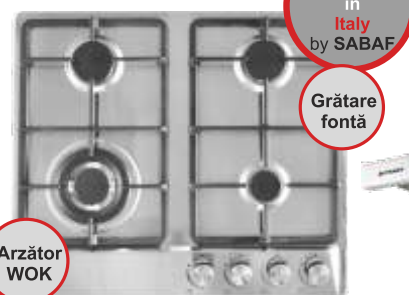

Arzătoare
Made
in
Italy
by SABAF

Grătare
fontă

ECOLINE 60AAZX
Butoane cu finisaj inox
Grătare din fontă, arzătoare SABAF
Arzător wok cu coroană triplă
Aprindere electronică automată
Valve de siguranță
Garnitură de etanșeizare preinstalată. Kit GPL inclus
Panou comenzi inclinat